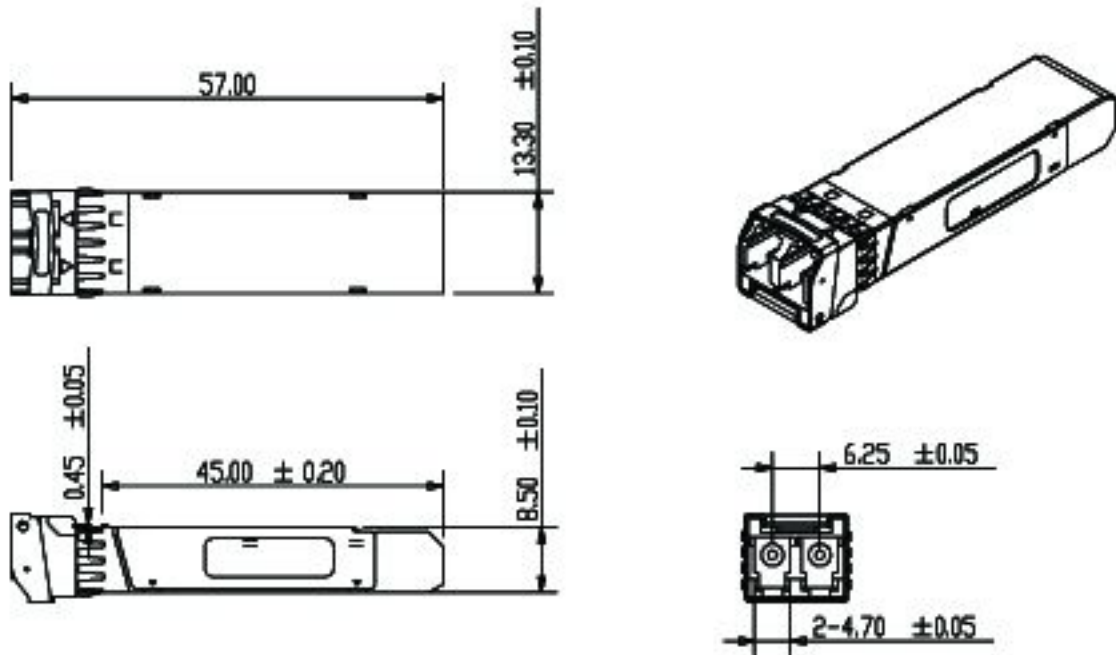

集团旗下

Notes:

Figure3. Host-Module Interface

Figure6. Mechanical Specifications

F-tone Networks

北亿纤通科技有限公司

集团旗下

Regulatory Compliance